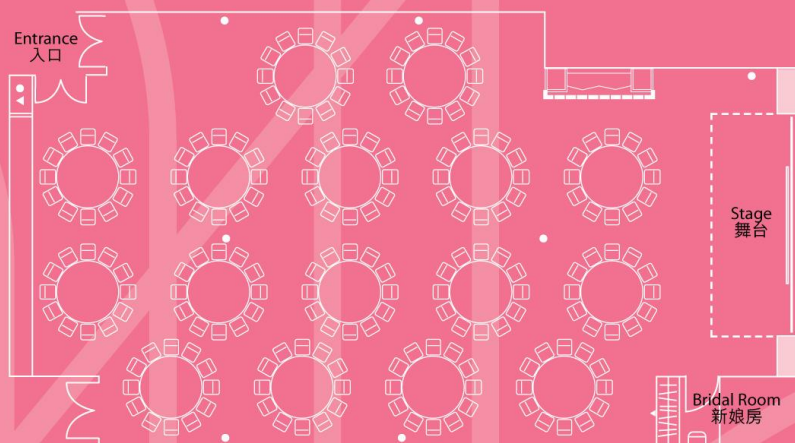

# PEARL ROOM 明珠廳

Location 位置： 2<sup>nd</sup> Floor 2樓

- Elegant ballroom with 3.7m ceiling height.
- Pillar-less ballroom to ensure no obstruction of views from all angles.
- Flexible settings to fit different styles of wedding banquets.
- Full support with impressive audio-visual equipment.
- 設計華麗，樓高3.7米。
- 廳內無柱位遮擋視線，任何角落都一覽無遺。
- 間格方正，佈置靈活多變，切合不同婚宴需要。
- 先進視聽影音設備一應俱全。

Size 面積： 208 sq. m 平方米

Seating Capacity 容納人數：

- Round Table 筵席  
192 persons人 (16 tables席)
- Cocktail 酒會  
250 persons人