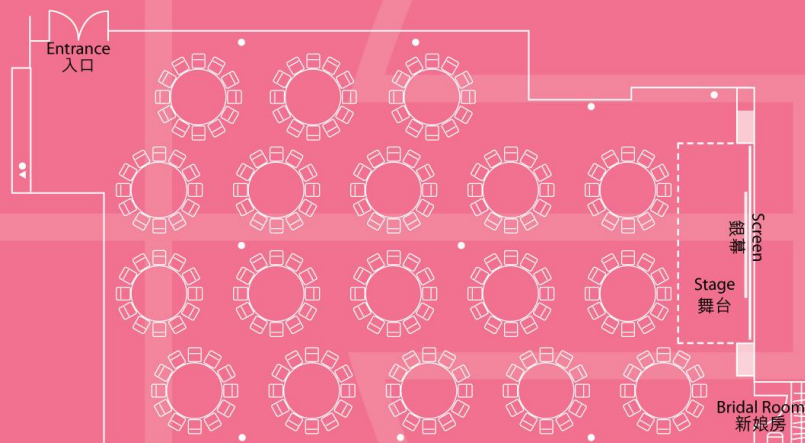

# JADE ROOM

翡翠廳

Location 位置 : 2<sup>nd</sup> Floor 2樓

Size 面積 : 239 sq. m 平方米

Seating Capacity 容納人數 :

- Round Table 筵席 216 persons人 (18 tables席)
- Cocktail 酒會 250 persons人

- Elegant ballroom with 3.7m ceiling height.
- Pillar-less ballroom to ensure no obstruction of views from all angles.
- Flexible settings to fit different styles of wedding banquets.
- Full support with impressive audio-visual equipment.
- 設計華麗，樓高3.7米。
- 廳內無柱位遮擋視線，任何角落都一覽無遺。
- 間格四正，佈置靈活多變，切合不同婚宴需要。
- 先進視聽影音設備一應俱全。